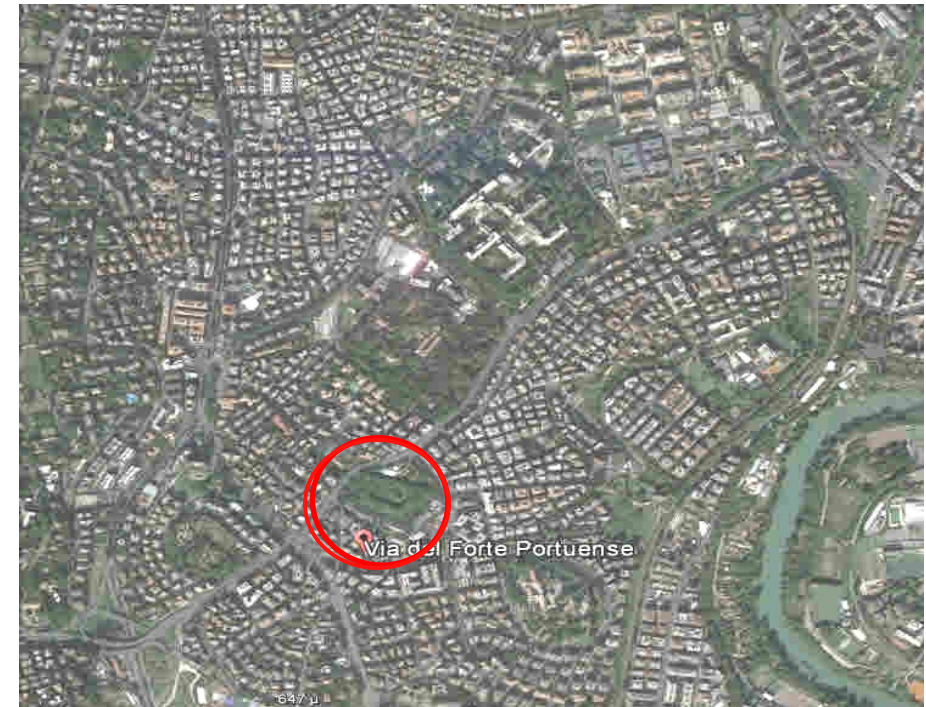

Rome Community Ring – Forte Portuense, International architectural competition 2015

Το οχυρό

- Θέση
- τμήμα ενός ευρύτερου συστήματος οχυρών
- στην είσοδο της πόλης
- μεταξύ του ποταμού Τίβερη & Via Portuense

Ερώτημα

Αναγνώριση πολιτισμικού τοπίου

Rome Community Ring – Forte Portuense, International architectural competition 2015

Το οχυρό

- Θέση
- τμήμα ενός ευρύτερου συστήματος οχυρών
- στην είσοδο της πόλης
- μεταξύ του ποταμού Τίβερη & Via Portuense
- Πυκνός αστικός ιστός**

Rome Community Ring – Forte Portuense, International architectural competition 2015

Το οχυρό

- Θέση
- τμήμα ενός ευρύτερου συστήματος οχυρών
- στην είσοδο της πόλης
- μεταξύ του ποταμού Τίβερη & Via Portuense
- πυκνός αστικός ιστός
- απομονωμένος αστικός πνεύμονας