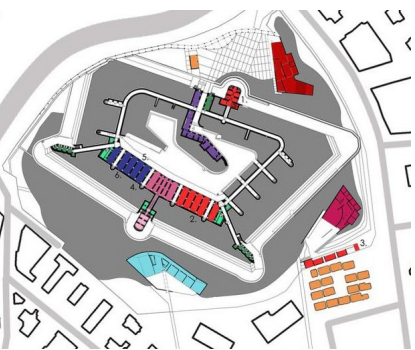

© team pyrforos

Ερώτημα

Αναγνώριση πολιτισμικού τοπίου

Πρόταση

Rome Community Ring – Forte Portuense, International architectural competition 2015

Εξωτερική ζώνη: ανάδειξη του τοπίου του λόφου
υπόγεια τοποθέτηση του μεγαλύτερου κτιριακού όγκου
βιοκλιματικός σχεδιασμός των κτιρίων
δίκτυο μονοπατιών