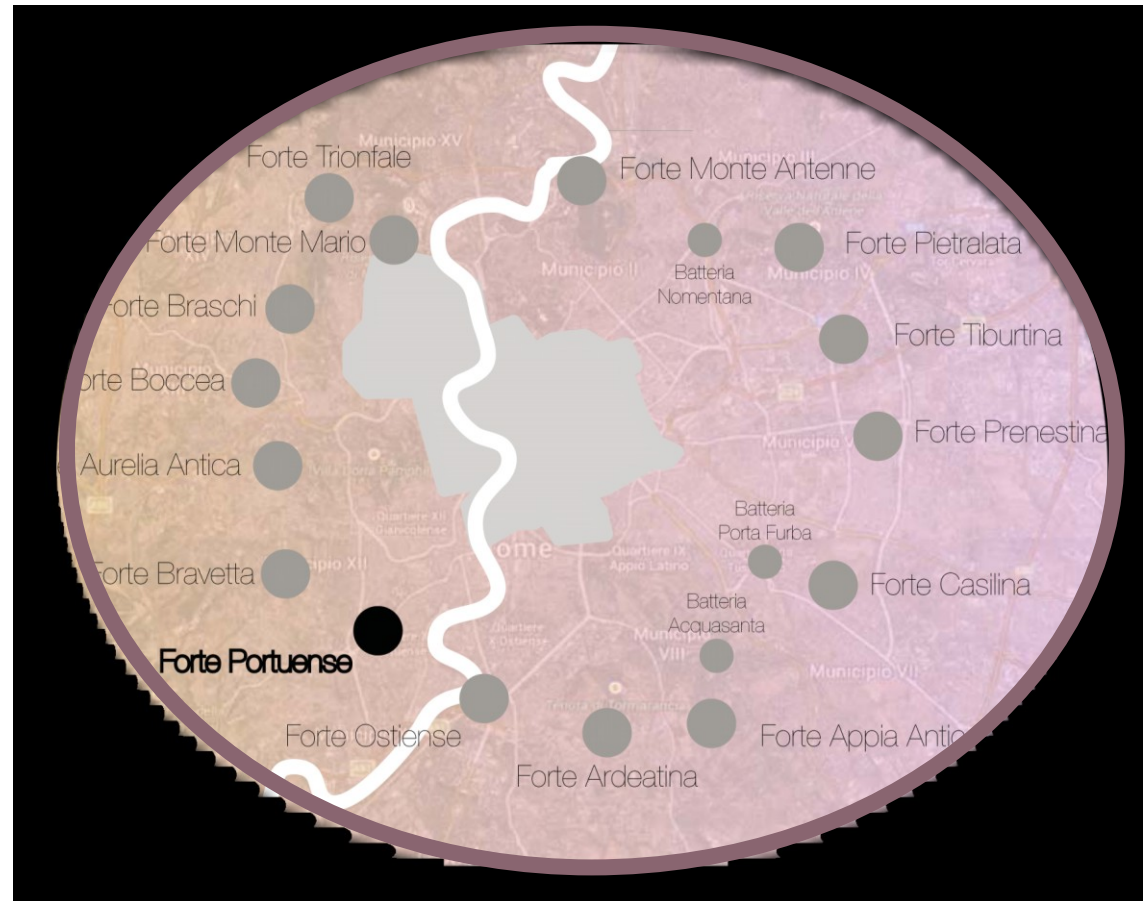

Rome Community Ring – Forte Portuense, International architectural competition 2015

Το οχυρό

- Θέση
- τμήμα ενός ευρύτερου συστήματος οχυρών
- στην είσοδο της πόλης
- μεταξύ του ποταμού Τίβερη & Via Portuense

Ερώτημα

Αναγνώριση πολιτισμικού τοπίου

Rome Community Ring – Forte Portuense, International architectural competition 2015

Το οχυρό

- Θέση
- τμήμα ενός ευρύτερου συστήματος οχυρών
- στην είσοδο της πόλης
- μεταξύ του ποταμού Τίβερη & Via Portuense
- Πυκνός αστικός ιστός**

Rome Community Ring – Forte Portuense, International architectural competition 2015

Το οχυρό

- Θέση
- τμήμα ενός ευρύτερου συστήματος οχυρών
- στην είσοδο της πόλης
- μεταξύ του ποταμού Τίβερη & Via Portuense
- πυκνός αστικός ιστός
- απομονωμένος αστικός πνεύμονας