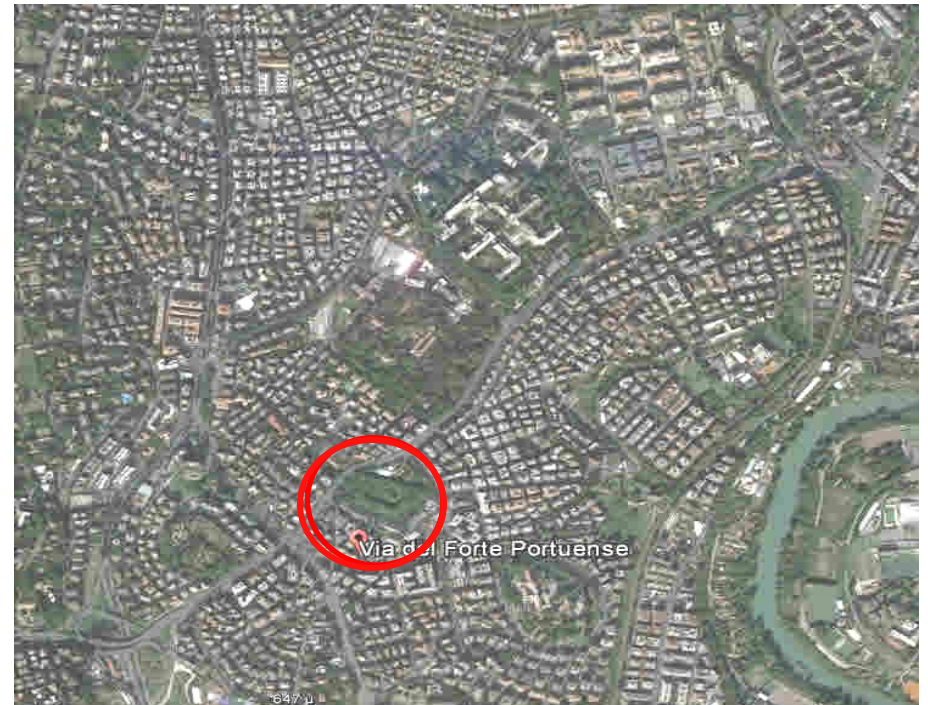

Rome Community Ring – Forte Portuense, International architectural competition 2015

Το οχυρό

- Θέση
- τμήμα ενός ευρύτερου συστήματος οχυρών
- στην είσοδο της πόλης
- μεταξύ του ποταμού Τίβερη & Via Portuense

Ερώτημα

Αναγνώριση πολιτισμικού τοπίου

Rome Community Ring – Forte Portuense, International architectural competition 2015

Το οχυρό

- Θέση
- τμήμα ενός ευρύτερου συστήματος οχυρών
- στην είσοδο της πόλης
- μεταξύ του ποταμού Τίβερη & Via Portuense
- Πυκνός αστικός ιστός**

Rome Community Ring – Forte Portuense, International architectural competition 2015

Το οχυρό

- Θέση
- τμήμα ενός ευρύτερου συστήματος οχυρών
- στην είσοδο της πόλης
- μεταξύ του ποταμού Τίβερη & Via Portuense
- πυκνός αστικός ιστός
- απομονωμένος αστικός πνεύμονας