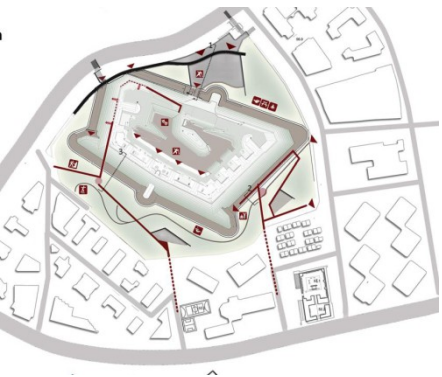

Rome Community Ring – Forte Portuense, International architectural competition 2015

Εξωτερική ζώνη: νέα υποδοχή στο οχυρό

επανασχεδιασμός του ορίου μεταξύ του κάστρου & Via Portuense
νέο πρόσωπο του οχυρού στον 21^ο αιώνα
καμπύλη στοά – φίλτρο όχλησης

© team pyrforos

Ερώτημα

Αναγνώριση πολιτισμικού τοπίου

Πρόταση