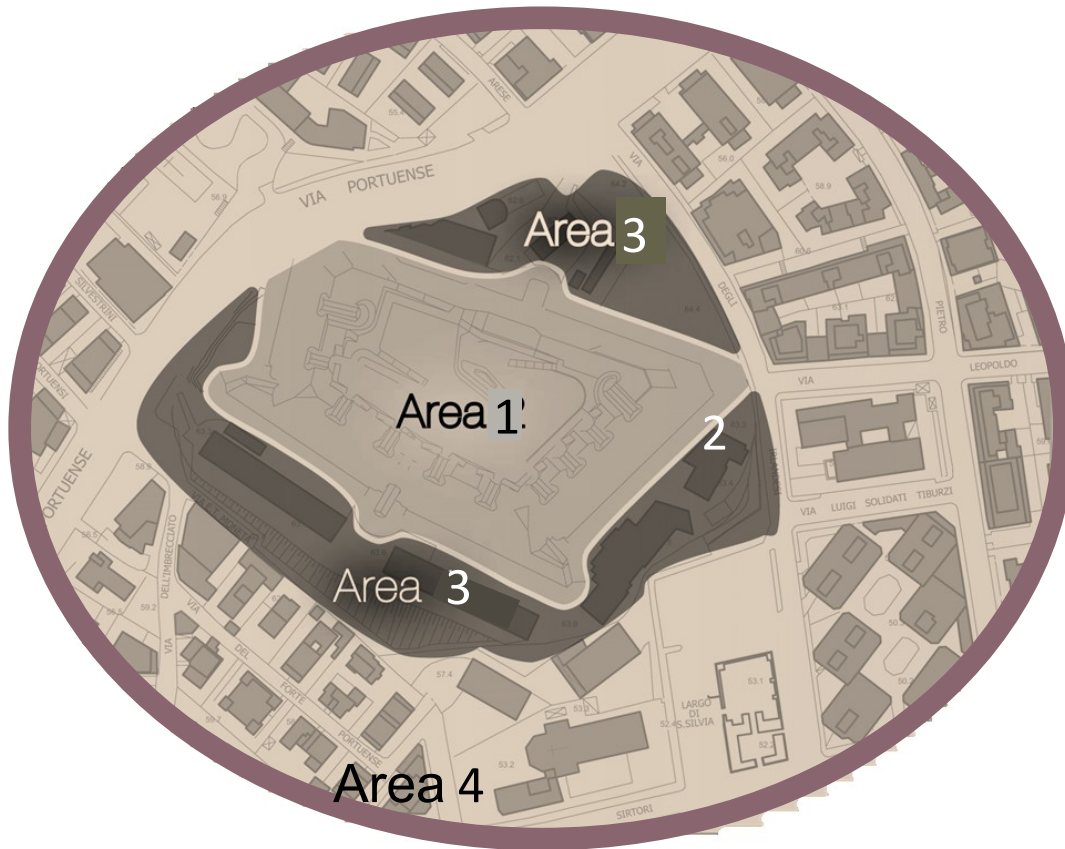

Rome Community Ring – Forte Portuense, International architectural competition 2015

Το οχυρό

- Θέση
- τμήμα ενός ευρύτερου συστήματος οχυρών
- στην είσοδο της πόλης
- μεταξύ του ποταμού Τίβερη & Via Portuense
- πυκνός αστικός ιστός
- απομονωμένος αστικός πνεύμονας

Rome Community Ring – Forte Portuense, International architectural competition 2015

Ομόκεντρες ζώνες

1. Πυρήνας του Οχυρού

2. Ξηρή Τάφρος

3. Περιμετρικός Ελεύθερος Χώρος

4. Πόλη

Αστική όαση

Ομόκεντρες ζώνες

του φυσικού τοπίου του λόφου

4. Πόλη

συσχετισμός νέων επεμβάσεων

με χαρακτηριστικά στοιχεία

του αστικού ιστού

Αστική όαση

Ομόκεντρες ζώνες

1. Πυρήνας του Οχυρού